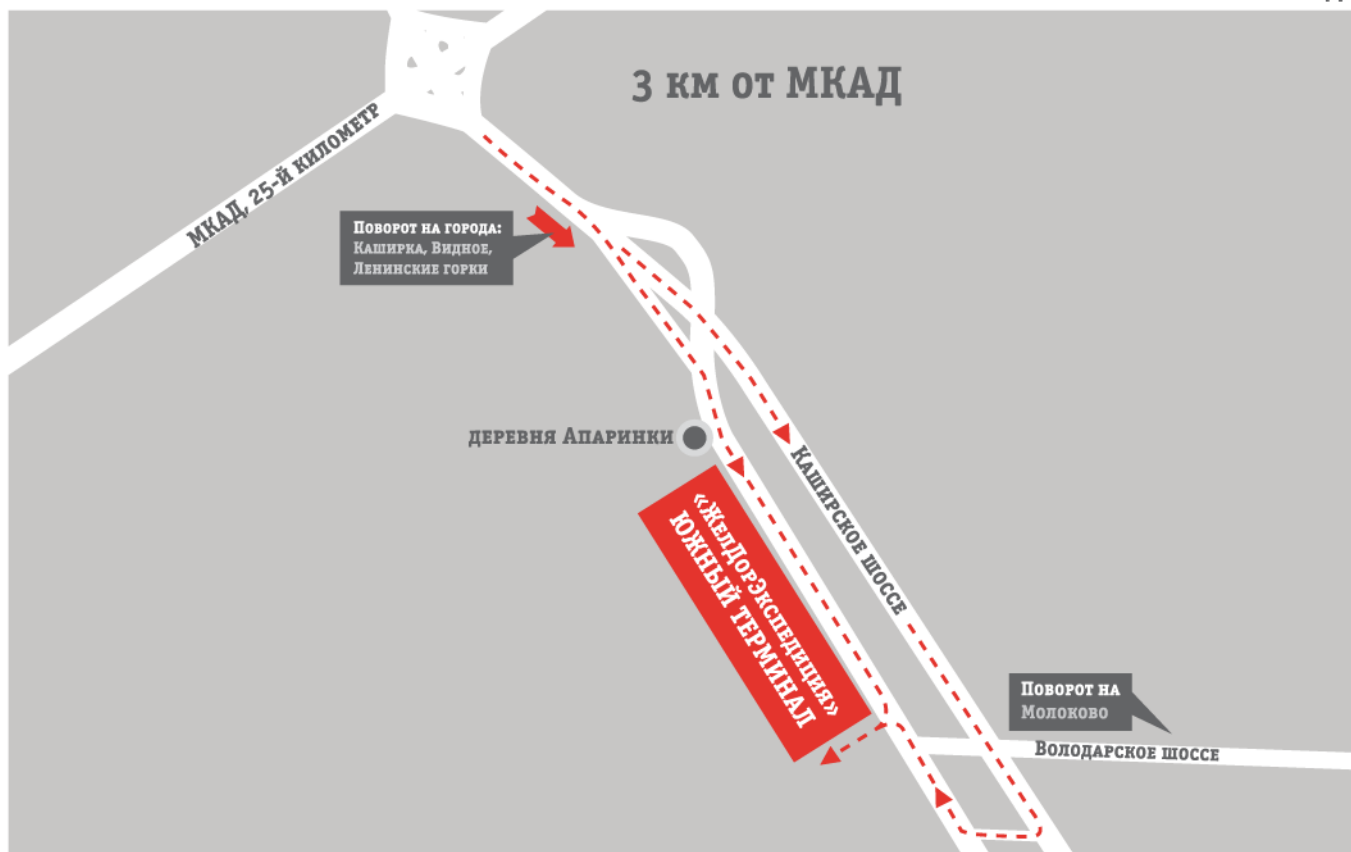

Уважаемые клиенты!

Информируем Вас о том, что с 2 мая 2012 года погрузочная площадка «ЦАРИЦЫНО», ранее расположенная по адресу: г. Москва, Кавказский б-р, д. 57, стр. 1, **переезжает** на новую погрузочную площадку «ЮЖНЫЙ ТЕРМИНАЛ» по адресу: МО, Ленинский район, городское поселение Видное, деревня Апаринки, владение № 9.

СХЕМА ПРОЕЗДА

СХЕМА ПОГРУЗОЧНОЙ ПЛОЩАДКИ